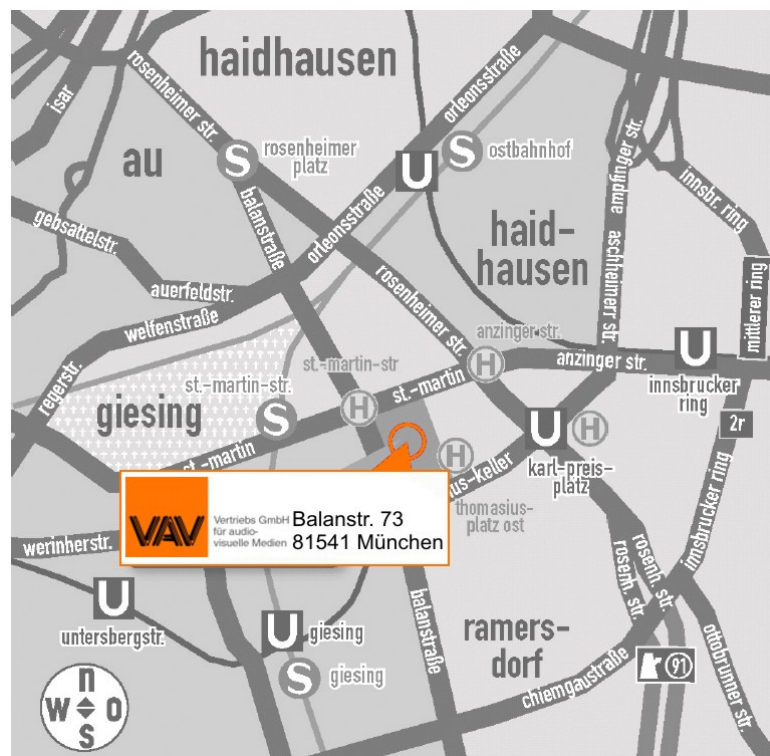

Mit dem Auto vom Mittleren Ring Nord / Ost kommend

Sie fahren auf dem Ring bis Sie die Einsteinstraße erreichen und hier rechts abbiegen. Sie fahren die Einsteinstraße bis Sie links in die Grillparzerstraße einbiegen. Sie fahren weiter auf der Orleansstraße bis Sie links in die Balanstraße einbiegen. Unser Büro befindet sich links.

Mit dem Auto vom Zentrum kommend

Sie folgen der Rosenheimerstraße stadtauswärts und biegen am Rosenheimerplatz in die Balanstraße ein. Unser Büro befindet sich auf der linken Seite nachdem Sie die Sankt-Martin-Straße überquert haben.

Mit S- und U-Bahn

Sie erreichen uns mit der U2, Haltestelle Karl-Preiss-Platz oder mit der S5 oder S6 Haltestelle St.-Martin-Straße.

Gute Fahrt!