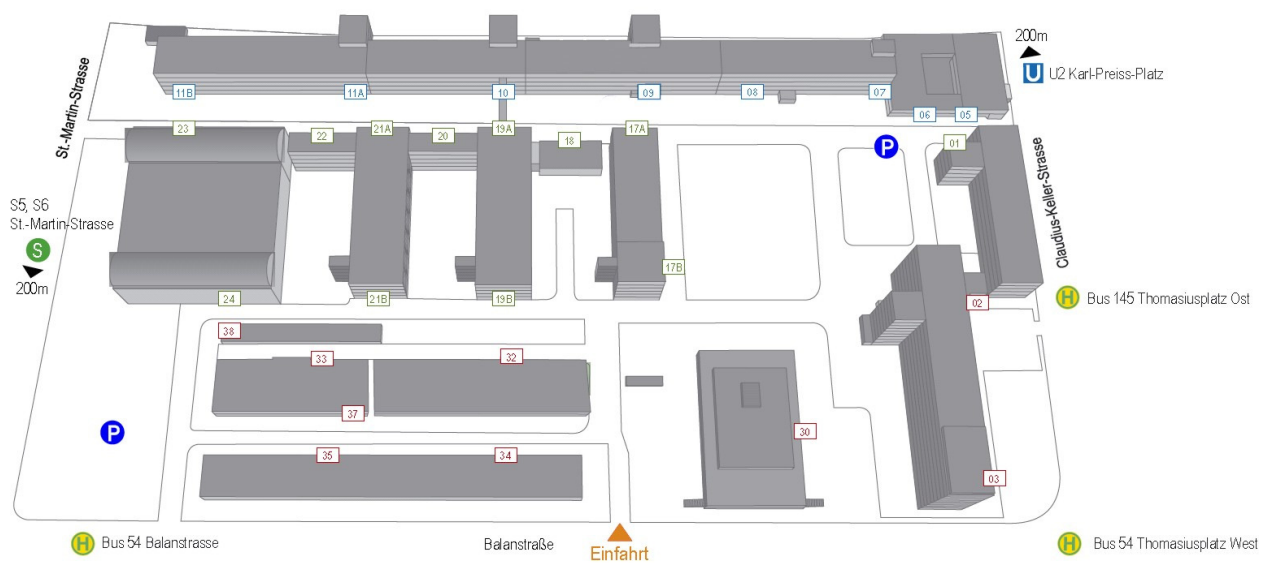

### Lage

Unser Büro in München liegt im Osten, in der Nähe des Ostbahnhofes auf dem ehemaligen Infineon Gelände. Bitte melden Sie sich bei Ihrer Ankunft beim Pförtner an. Es stehen ausreichend Parkplätze zur Verfügung.

Lageplan Gelände

### Mit dem Auto vom Mittleren Ring Süd / West kommend

Im Candidtunnel die rechte Spur wählen, den Mittleren Ring verlassen und in die Candidstraße einbiegen. Sie halten sich links und biegen an der Grünwalder Straße links in die Tegernseer Landstraße ein. Sie halten sich rechts, um auf der Tegernseer Landstraße zu bleiben. An der Deisenhofener Straße biegen Sie rechts ab und halten sich links so dass Sie in Heimgartenstraße einbiegen. Sie fahren weiter bis diese in die Werinherstraße mündet. Sie fahren immer gerade aus und biegen an der Balanstraße links ab. Unser Büro befindet sich rechts.

### Mit S- und U-Bahn

Sie erreichen uns mit der U2, Haltestelle Karl-Preiss-Platz oder mit der S5 oder S6 Haltestelle St.-Martin-Straße.

**Gute Fahrt!**